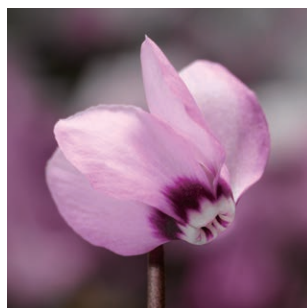

## 塞伯利亚 Cyberia

株型圆整，生长容易控制，具有很好的耐寒性，在晚秋和早春开花，与常规仙客来在育苗以及生产过程中存在一定差异。具有丰富单色，同时有银饰叶品种，耐寒性强，越冬表现好。

塞伯利亚 Cyberia

70019100  
玫红银叶 Rose Silver

70019160  
白色 White

70019161  
粉色 Pink

70019162  
深玫红色 Dark Rose

70019162  
深玫红色 Dark Rose