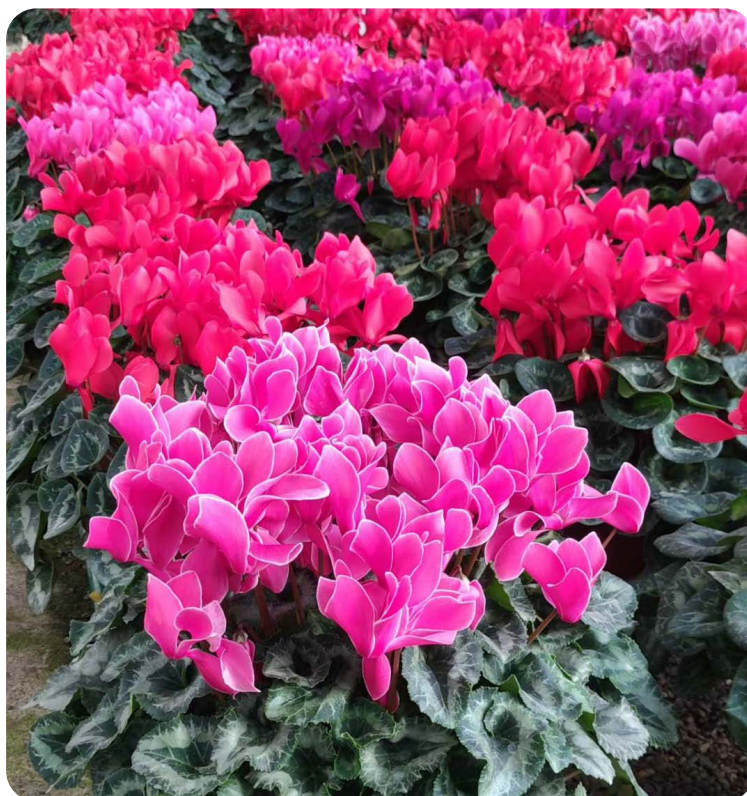

## 大花 Large, premium

雷尼尔适合 15-21cm 的盆径生产，是秋冬季节生产的大花仙客来最佳选择。生长旺盛，更抗灰霉病。在光照不足和温度偏低的情况下很容易生长。叶片更多，花苞更多，植株更强健。

13-20

3

5

4

10月-3月

70008763 紫色火焰 Purple Flame