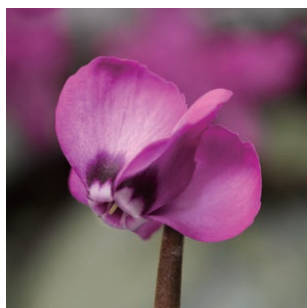

## 塞伯利亚 Cyberia

株型圆整，生长容易控制，具有很好的耐寒性，在晚秋和早春开花，与常规仙客来在育苗以及生产过程中存在一定差异。具有丰富单色，同时有银饰叶品种，耐寒性强，越冬表现好。

塞伯利亚 Cyberia

70019100  
玫红银叶 Rose Silver

70019160  
白色 White

70019161  
粉色 Pink

70019162  
深玫红色 Dark Rose

70019162  
深玫红色 Dark Rose