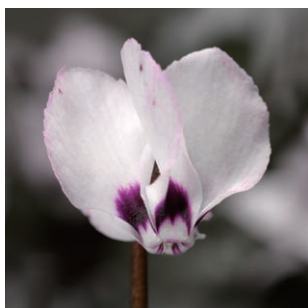

## 塞伯利亚 Cyberia

株型圆整，生长容易控制，具有很好的耐寒性，在晚秋和早春开花，与常规仙客来在育苗以及生产过程中存在一定差异。具有丰富单色，同时有银饰叶品种，耐寒性强，越冬表现好。

塞伯利亚 Cyberia

70019100  
玫红银叶 Rose Silver

70019160  
白色 White

70019161  
粉色 Pink

70019162  
深玫红色 Dark Rose

70019162  
深玫红色 Dark Rose