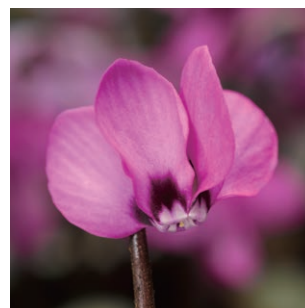

## 塞伯利亚 Cyberia

株型圆整，生长容易控制，具有很好的耐寒性，在晚秋和早春开花，与常规仙客来在育苗以及生产过程中存在一定差异。具有丰富单色，同时有银饰叶品种，耐寒性强，越冬表现好。

塞伯利亚 Cyberia

70019100  
玫红银叶 Rose Silver

70019160  
白色 White

70019161  
粉色 Pink

70019162  
深玫红色 Dark Rose

70019162  
深玫红色 Dark Rose