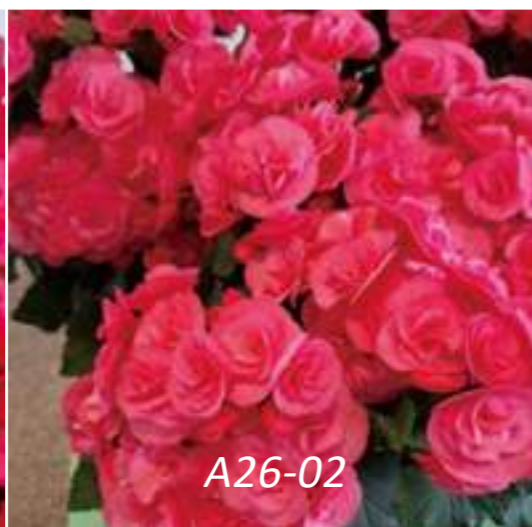

2026新测试品种

巴克斯系列 Barkos

重瓣大花，适合低光环境及周年生产。

海莉系列 Hailey

栽培周期短，优异观赏寿命，花型饱满，适合全年栽培。

26H-02

妮罗娜系列 R'ilona

重瓣花型饱满，色彩艳丽饱和，分支性强。