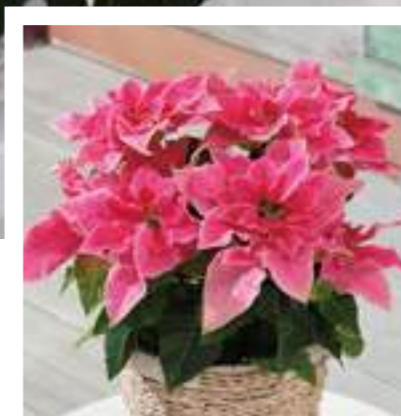

罗莎公主
Rosa 7399

新品种罗莎公主 - 为粉红玫瑰色，花瓣具八重瓣大花特性，添增观赏趣味；分支性强，株型紧凑。